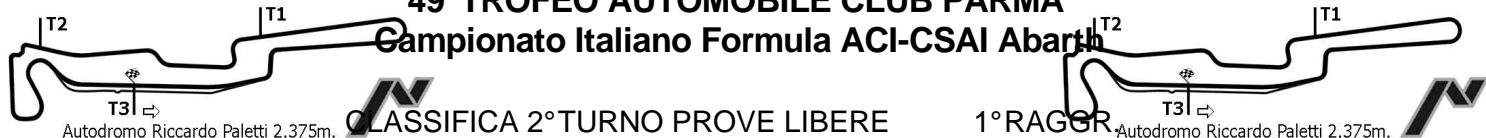

49° TROFEO AUTOMOBILE CLUB PARMA Campionato Italiano Formula ACI-CSAI Abarth

CLASSIFICA 2° TURNO PROVE LIBERE

1° RAGGR

POS	No	CONCORRENTE/CONDUIT.	NAZ	TEAM	AUTO	GR	CL	TEMPO	DIST	GIR/TOT	MEDIA	2° G.V.
1	9	BVM SRL (MAISANO Brandon)		BVM/TARGET	TATUUS FA010PT		CIFA	1'04.769		21/22	131.173	1'05.035
2	17	CRAM COMPETITO (NEGRAO André)		CRAM COMPETITION	TATUUS FA010PT		CIFA	1'04.940	0.171	13/22	130.828	1'05.099
3	3	PREMA JUNIOR SR (AGOSTINI Riccardo)		PREMA JUNIOR	TATUUS FA010PT		CIFA	1'05.031	0.262	12/19	130.645	1'05.074
4	24	JENZER MOTORSPORT (CHEEVER Edward)		JENZER MOTORSPORT	TATUUS FA010PT		CIFA	1'05.219	0.450	10/18	130.268	1'05.411
5	55	DEFENDI G. (DEFENDI Luca)		UBOLDI CORSE	TATUUS FA010PT		CIFA	1'05.434	0.665	14/21	129.840	1'05.629
6	41	RACING TEAM EDI (TORSELLINI Mirko)		MG MOTORSPORT	TATUUS FA010PT		CIFA	1'05.460	0.691	16/21	129.789	1'05.550
7	83	IAQUINTA S. (IAQUINTA Simone)		A.R.M. COMPETITION	TATUUS FA010PT		TNA	1'05.494	0.725	21/26	129.721	1'05.544
8	26	JENZER MOTORSPORT (GRENHAGEN Mans)		JENZER MOTORSPORT	TATUUS FA010PT		CIFA	1'05.574	0.805	14/18	129.563	1'05.593
9	7	PREMA JUNIOR SR (CUNILL Jordi)		PREMA JUNIOR	TATUUS FA010PT		CIFA	1'05.585	0.816	14/18	129.541	1'05.682
10	45	AGUILAR E. (VERA TORRES Ricardo)		TEAM COSTA RICA/FA	TATUUS FA010PT		CIFA	1'05.628	0.859	23/23	129.456	1'05.676
11	11	TOMCAT RACING S (PIRIA Vicky)		TOMCAT RACING	TATUUS FA010PT		CIFA	1'05.662	0.893	22/22	129.389	1'05.766
12	19	J.D. MOTORSPORT (GUERIN Victor)		JD MOTORSPORT	TATUUS FA010PT		CIFA	1'05.830	1.061	19/23	129.059	1'05.841
13	36	BONAMICO F. (BONAMICO Federico)		VICTORIA WORLD SRL	TATUUS FA010PT		CIFA	1'05.890	1.121	22/22	128.942	1'05.948
14	32	LUCIANI M. (LUCIANI Mirko)		B.V.E.	TATUUS FA010PT		CIFA	1'05.962	1.193	23/23	128.801	1'06.188
15	66	BVM SRL (CURIIA Roberto)		BVM/TARGET	TATUUS FA010PT		CIFA	1'06.037	1.268	20/22	128.655	1'06.155
16	84	RP MOTORSPORT S (COLOMBO Stefano)		RP MOTORSPORT	TATUUS FA010PT		TNA	1'06.082	1.313	21/22	128.567	1'06.477
17	15	TP FORMULA SRL (BACCI Edoardo)		TP FORMULA	TATUUS FA010PT		CIFA	1'06.127	1.358	17/21	128.480	1'06.184
18	10	TORTA M. (TORTA Matteo)		LINE RACE	TATUUS FA010PT		CIFA	1'06.306	1.537	21/25	128.133	1'06.396
19	31	P.K.F. RACING S (MARASCA Mario)		PKF RACING	TATUUS FA010PT		CIFA	1'06.577	1.808	15/22	127.611	1'06.638
20	87	FEFFER J.Z. (FEFFER Josef (Zeca))		DIEGI MOTORSPORT	TATUUS FA010PT		TNA	1'07.026	2.257	22/22	126.756	1'07.121
21	99	SCUOLA FEDERALE (SCUOLA FEDERALE)		SCUOLA FEDERALE	TATUUS FA010PT			1'07.398	2.629	2/3	126.057	1'07.522